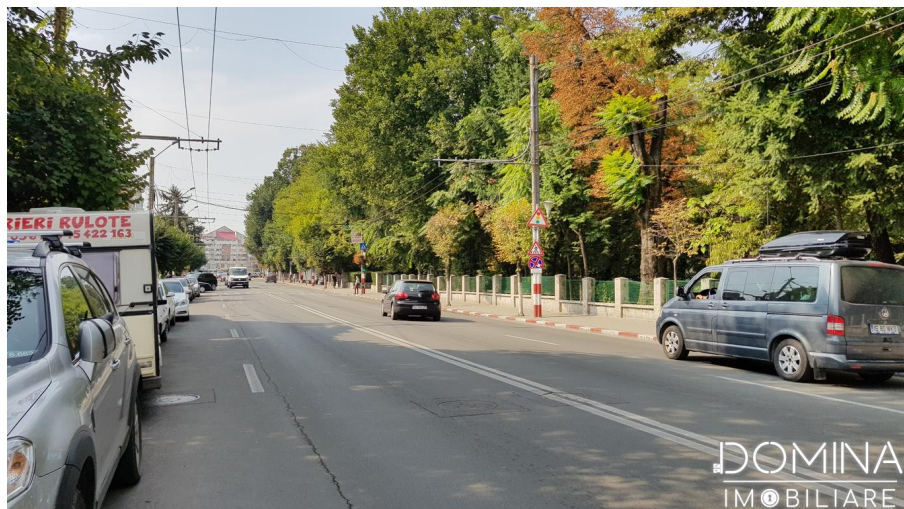

## Vanzare proprietate situata in Targu Jiu, strada Victoriei pietonal

Pret	<b>649.000 EUR</b>
Suprafata teren	<b>1534 m<sup>2</sup></b>
Categorie teren	<b>intravilan</b>
Nr. fronturi stradale	<b>2</b>
Front stradal	<b>12 m</b>
Parcelabil	<b>NU</b>
ID oferta	<b>1858</b>
Locatie	<b>Targu Jiu, zona Victoria, jud. Gorj, str. Victoriei</b>

### Descriere proprietate

DOMINA IMOBILIARE propune spre vanzare proprietate compusa din spatiu comercial si teren intravilan situata in Targu Jiu, strada Victoriei pietonal (zona Ultracentrala). Proprietatea este amplasata intr-o zona foarte cautata, cu acces direct din strada pietonala si totalizeaza o suprafata construita de 553 mp. Terenul are o suprafata totala de 1.534 mp avand dubla deschidere: 8,35 ml catre centrul pietonal si 3.5 ml catre strada Constantin Brancusi. Imobilul este impartit in spatiu comercial si casa de locuit. Proprietatea poate fi exploatata ca si un bussines, reprezentand o buna oportunitate de investitie!