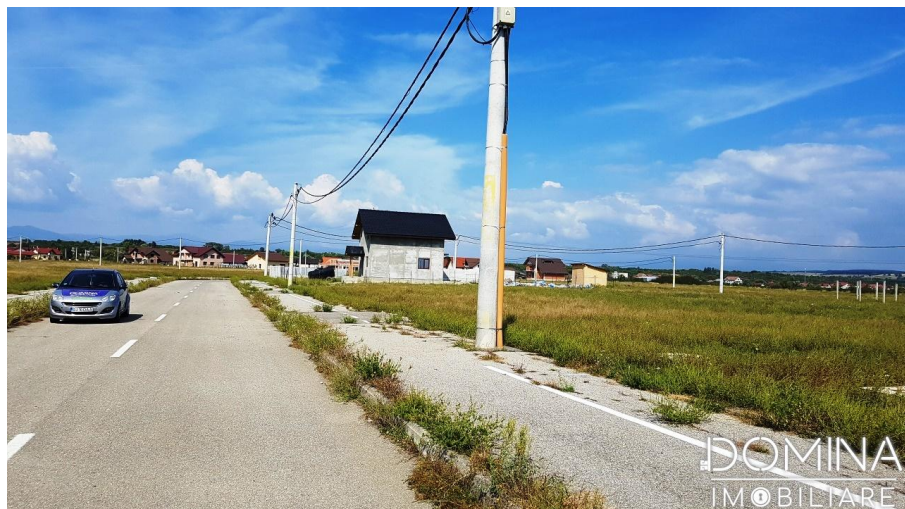

Vanzare teren intravilan in Targu Jiu, cartier Dragoieni

Pret	24 EUR / mp - neg
Suprafata teren	1000 m²
Categorie teren	intravilan
Nr. fronturi stradale	1
Front stradal	25 m
Parcelabil	NU
ID oferta	1889
Locatie	Targu Jiu, zona Centura, jud. Gorj, str. Dragoieni

Utilitati

Curent electric, Apa curenta

Descriere proprietate

Va propunem spre vanzare teren intravilan situat in Targu Jiu, cartier Dragoieni. Terenul are o suprafata totala de 1.000 mp cu front stradal de 25 ml. Accesul se face din strada principala (asfaltata) si beneficiaza de utilitati precum: curent electric si apa curenta. Pretabil pentru constructie casa! Zona linistita, cu mijloace de transport in comun in apropiere.