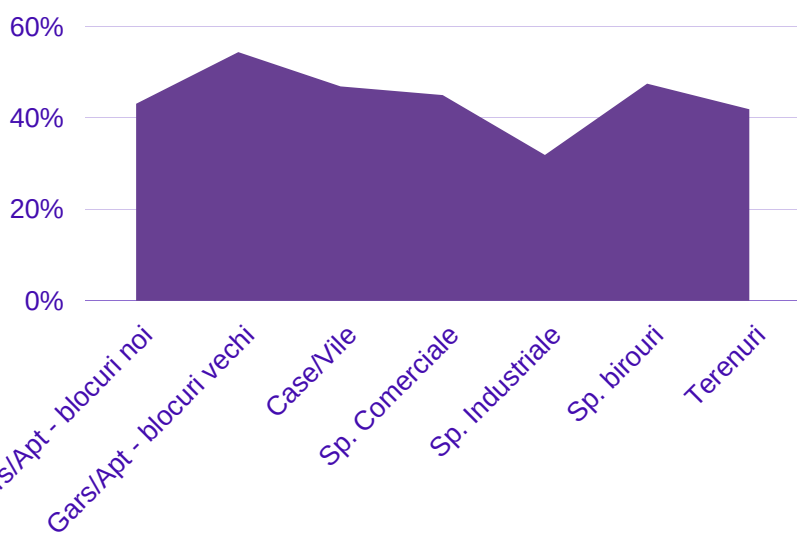

Trenduri în piața imobiliară

 DOMINA IMOBILIARE

Studiu de piață

Percepția gorjenilor asupra pieței imobiliare

■ În următoarele 2-6 luni
■ În următoarele 6-36 luni

34.4%

dintre respondenți au în plan achiziționarea unei locuințe în următoarele 3-6 luni.

Proprietăți care vor înregistra modificări ale prețurilor

Top tranzacții vizate pentru următoarele 3-6 luni.

Apartamentele - apetit crescut pentru investiții.

12 ani DOMINA IMOBILIARE

Domina Imobiliare este agenția-reper a industriei de profil din Oltenia, bucurându-se de cel mai mare portofoliu de oferte și de o echipă extinsă de consultanți specializați.