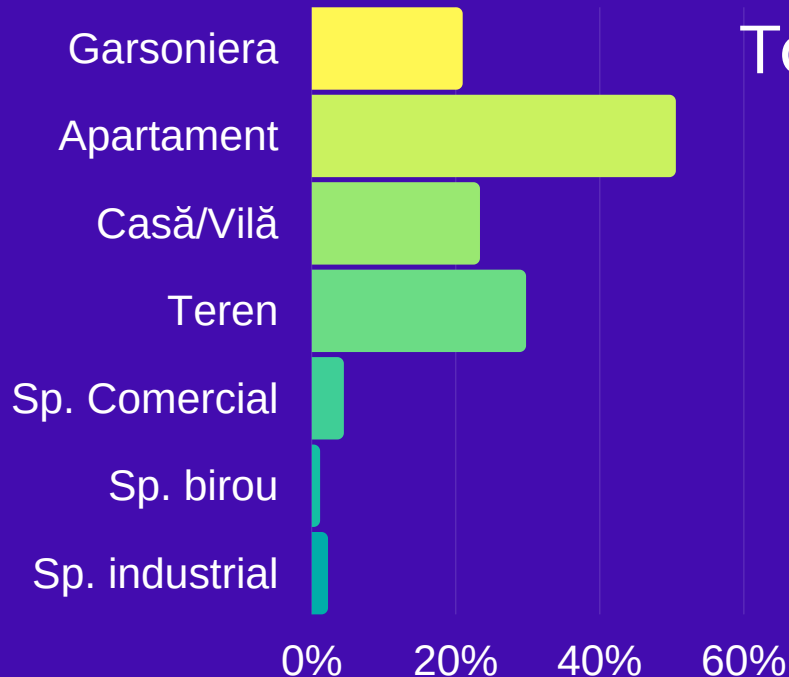

Trenduri în piața imobiliară

 DOMINA IMOBILIARE

Studiu de piață

Percepția gorjenilor asupra pieței imobiliare

■ În următoarele 2-6 luni
■ În următoarele 6-36 luni

34.4%

dintre respondenți au în plan achiziționarea unei locuințe în următoarele 3-6 luni.

Proprietăți care vor înregistra modificări ale prețurilor

Top tranzacții vizate pentru următoarele 3-6 luni.

Apartamentele - apetit crescut pentru investiții.

12 ani DOMINA IMOBILIARE

Domina Imobiliare este agenția-reper a industriei de profil din Oltenia, bucurându-se de cel mai mare portofoliu de oferte și de o echipă extinsă de consultanți specializați.