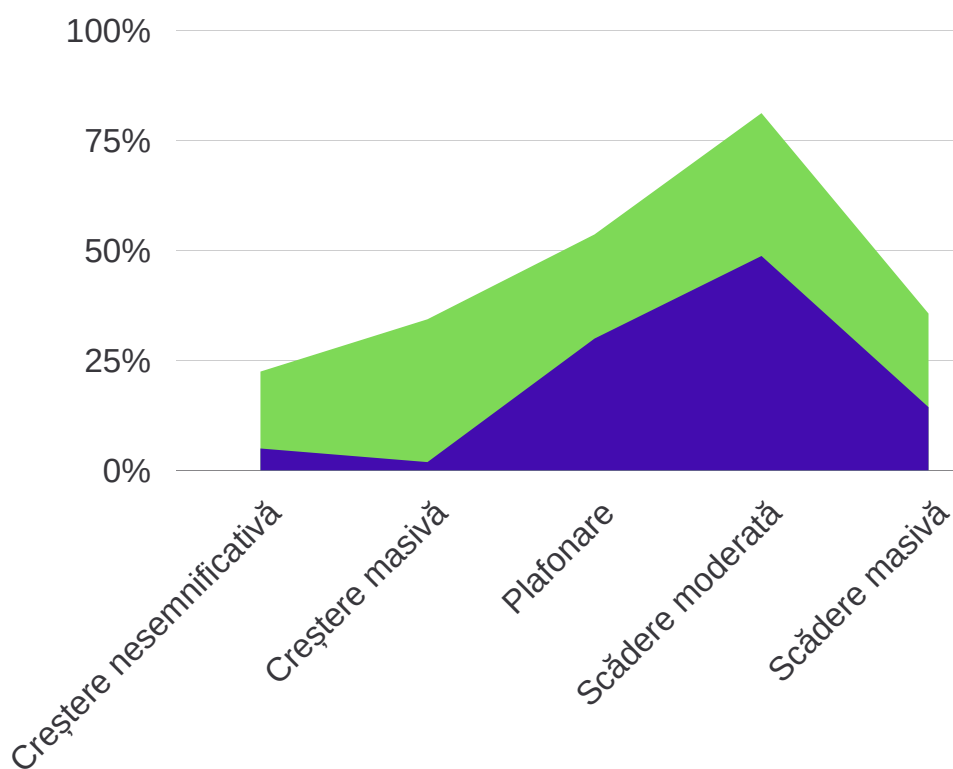

Trenduri în piața imobiliară

 DOMINA IMOBILIARE

Studiu de piață

Percepția gorjenilor asupra pieței imobiliare

■ În următoarele 2-6 luni
■ În următoarele 6-36 luni

34.4%

dintre respondenți au în plan achiziționarea unei locuințe în următoarele 3-6 luni.